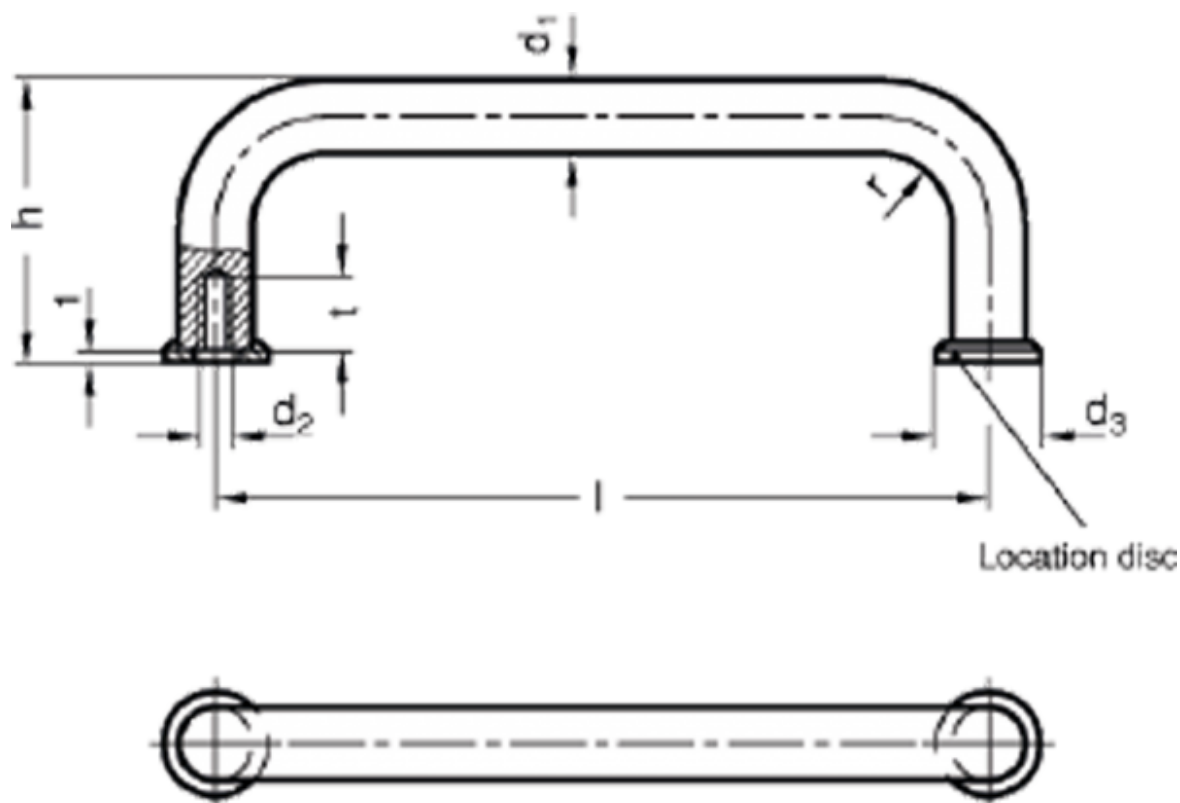

Varenummer: 20425AL888RS

Beskrivelse: E+G Bøjlegreb GN 425-AL-8-88-RS

Mål

$d_1 = 8$
 $d_2 = M4$
 $d_3 = 12$
 $h = 35$
 $l = 88$
 $r = 10$
 $t = 8$